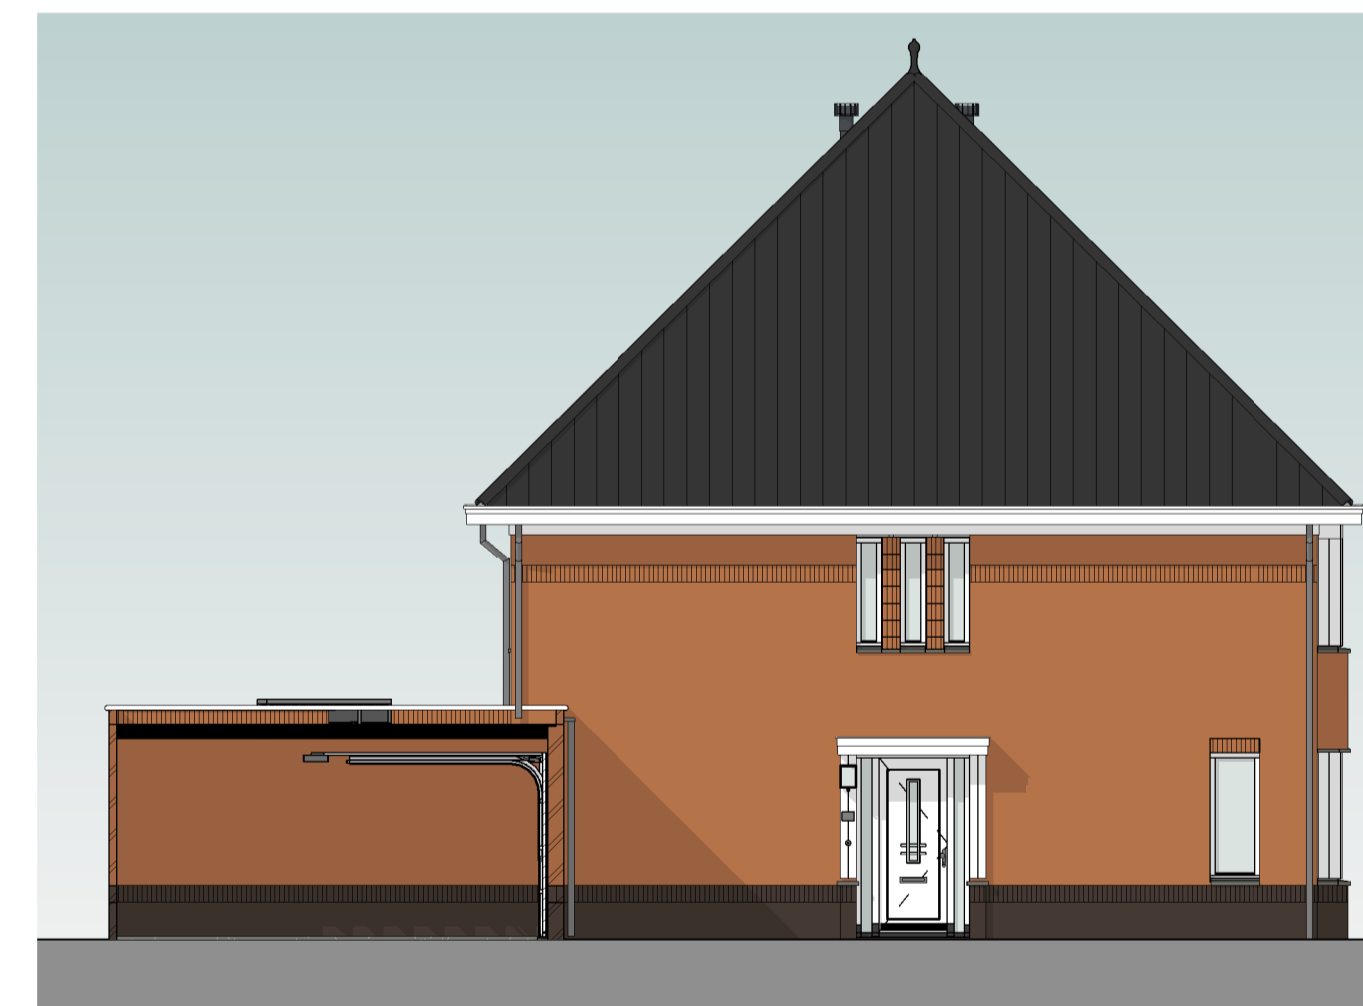

bouwnummer 144 bouwnummer 143

voorgevel
schaal 1:100

bouwnummer 143

rechtgevel
schaal 1:100

Kleur & materiaalstaat

- Hellend dak**
- Orangerood 1B
 - Graniet 2B
 - Zwart 3B
- Gevels**
- Plint**
- Zwart-mangaan H
- Opgaand werk**
- Rood-paars genuanceerd A
 - Rood-blauw genuanceerd B
 - Rood gesinterd C
 - Oranje-blauw D
 - Oranje rood E
 - Lichtrood genuanceerd F
 - Geel bruin G

bouwnummer 143 bouwnummer 144

achtergevel
schaal 1:100

bouwnummer 144

linkergevel
schaal 1:100

situatie